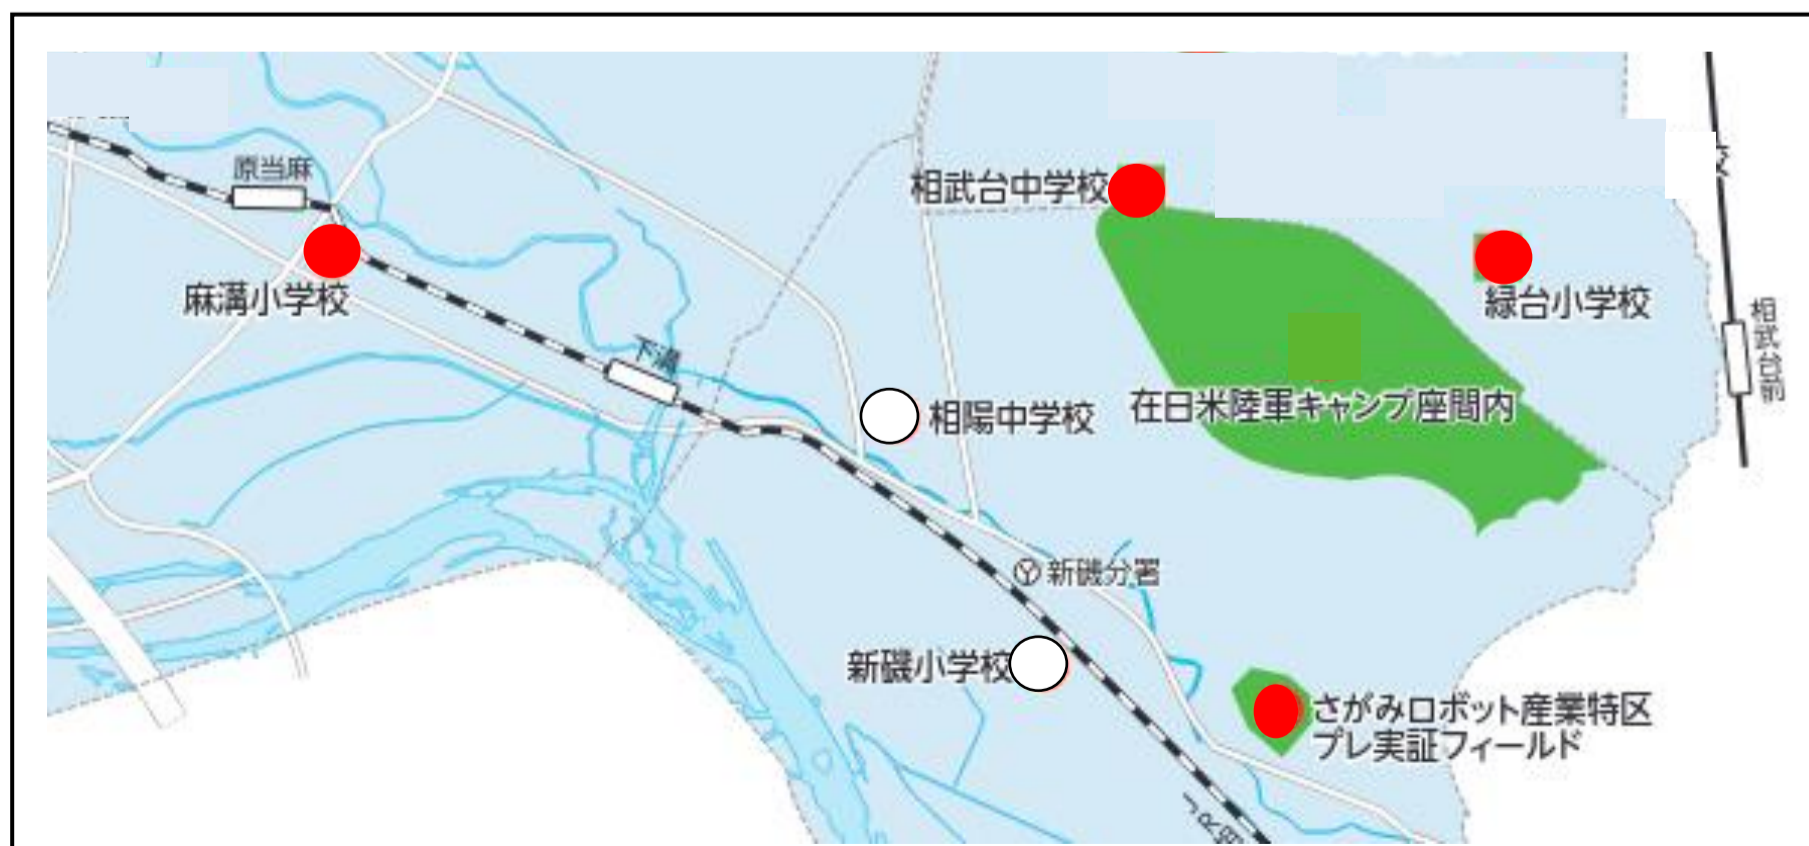

# 新磯小学校・相陽中学校 避難所等の一時変更のお知らせ

新磯小学校及び相陽中学校の改修工事（屋内運動場トイレ等改修工事及び長寿命化改修工事）に伴い、体育館が使用出来なくなるため、避難所・風水害時避難場所が次の期間に限り変更となります。

資料をご希望の方は、下のQRコードから入手が可能です。

〔使用できない施設〕 市立新磯小学校・市立相陽中学校

〔期間〕 令和6年**6月1日(土)～10月31日(木)まで**

※11月1日（金）からは新磯小学校・相陽中学校を使用できます。

〔災害時（地震・風水害時）の避難先施設〕

『さがみロボット産業特区プレ実証フィールド（旧県立新磯高校）』、『相武台中学校』、『緑台小学校』、『麻溝小学校(※)』に避難していただくようお願いいたします。

※風水害時における麻溝小学校については、麻溝地区の方も避難されますので、混雑が予想されます。

お問合せ先 南区役所地域振興課 電話 042-749-2135